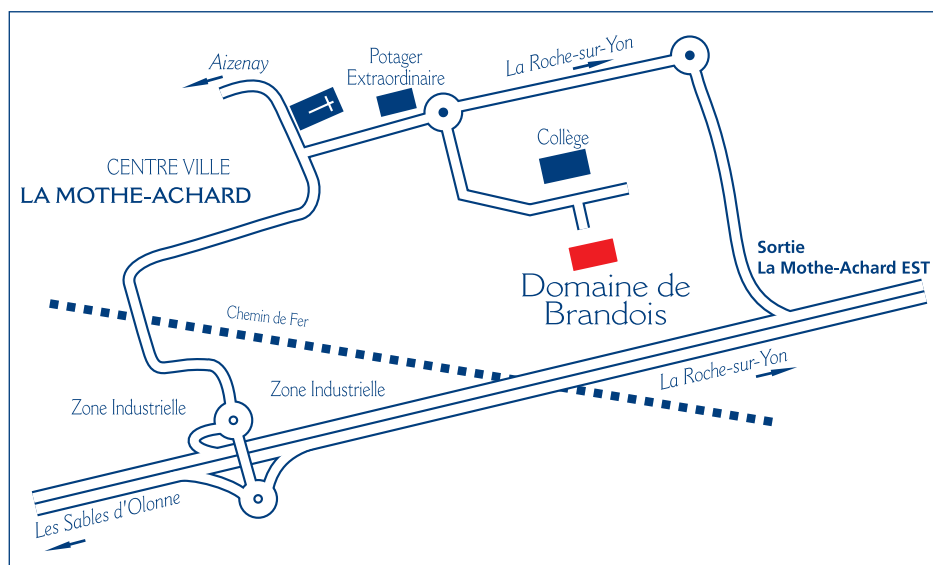

Plan d'accès

PARIS - ANGERS autoroute A11
ANGERS - LA ROCHE-SUR-YON autoroute A87
LA ROCHE-SUR-YON - LES SABLES D'OLONNE
sortie La Mothe-Achard EST

TGV PARIS Montparnasse - NANTES
TER NANTES - LES SABLES D'OLONNE

Aéroport NANTES
ATLANTIQUE à 80 kms

Domaine de 
Brandois
Hôtel *** Restaurant

La Forêt
85150 **La Mothe-Achard**
Tél. : 00 33 (0) 2 51 06 24 24
Fax : 00 33 (0) 2 51 06 37 87

E-mail : contact@domainedebrandois.com
www.domainedebrandois.com