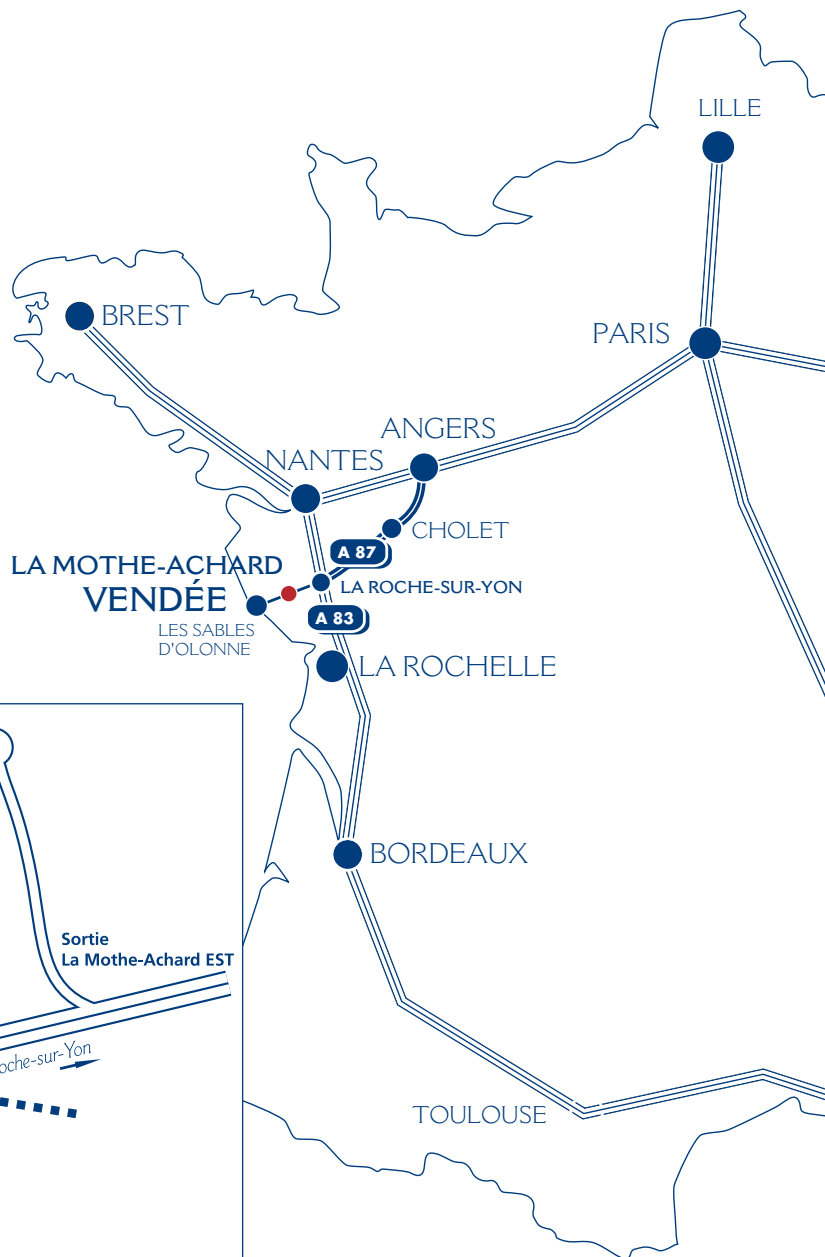

Plan d'accès

PARIS - ANGERS autoroute A11
ANGERS - LA ROCHE-SUR-YON autoroute A87
LA ROCHE-SUR-YON - LES SABLES D'OLONNE
sortie La Mothe-Achard EST

TGV PARIS Montparnasse - NANTES
TER NANTES - LES SABLES D'OLONNE

Aéroport NANTES
ATLANTIQUE à 80 kms

Domaine de 
Brandois
Hôtel *** Restaurant

La Forêt
85150 **La Mothe-Achard**
Tél. : 00 33 (0) 2 51 06 24 24
Fax : 00 33 (0) 2 51 06 37 87

E-mail : contact@domainedebrandois.com
www.domainedebrandois.com